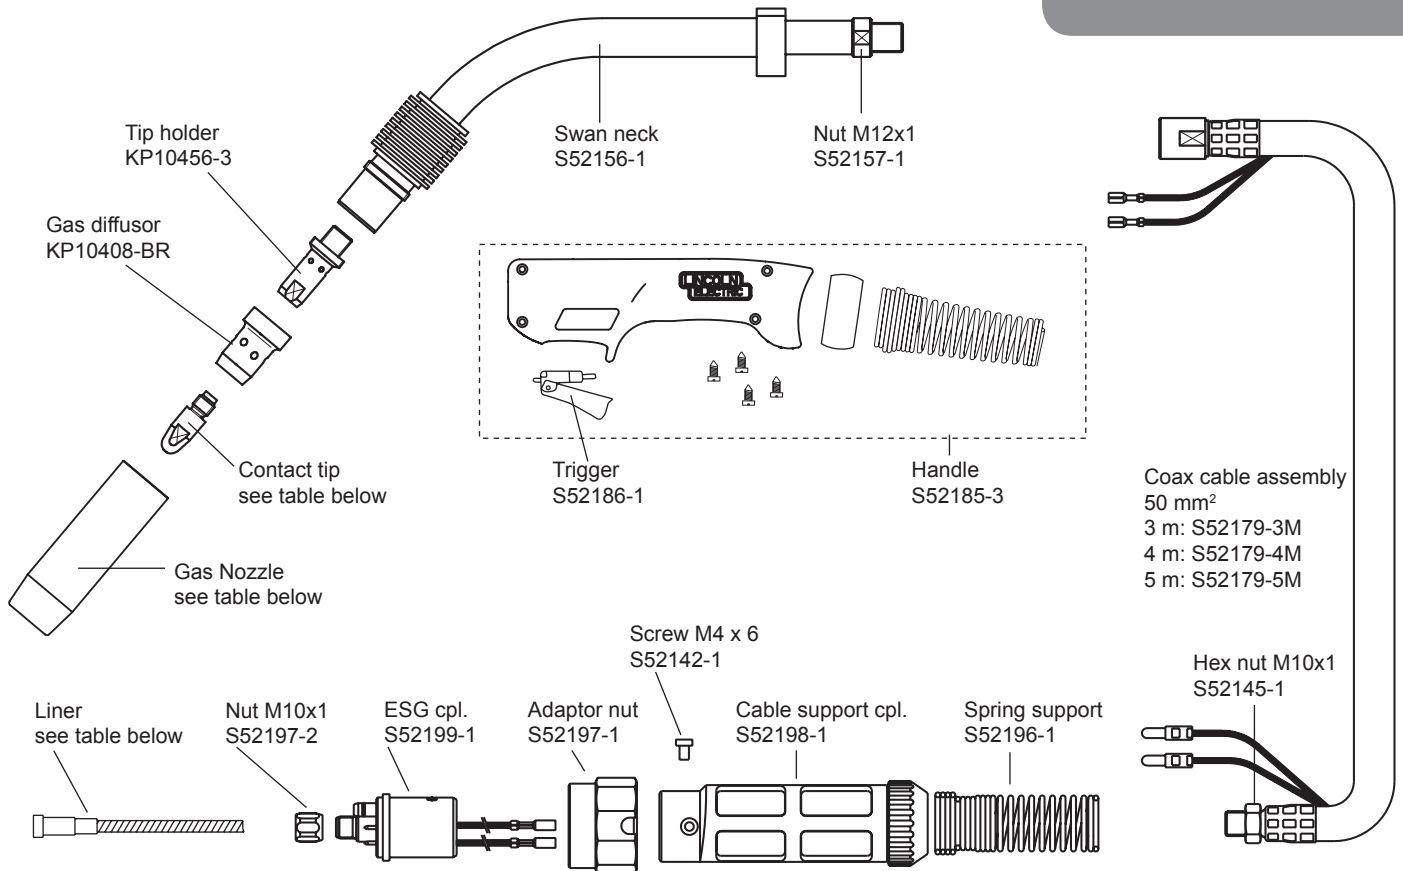

LG 420 G

	Part No.
LG 420 G - 3.0 m	K10413-42-3M
LG 420 G - 4.0 m	K10413-42-4M
LG 420 G - 5.0 m	K10413-42-5M

	M8 x 30 mm		
	1.0 mm	1.2 mm	1.6 mm
ECu	KP10445-10	KP10445-12	KP10445-16
CuCrZr	KP10445-10C	KP10445-12C	KP10445-16C
Al (ECu)	KP10445-10A	KP10445-12A	KP10445-16A

	Ø	Part No.
	16 mm 16 mm HD	KP10465-1 KP10465-2
	14 mm	KP10465-3
	19 mm	KP10464-1

			Ø	X		
				3 m	4 m	5 m
Steel liner	red	Steel	1.0 - 1.2	KP10414-3M	KP10414-4M	KP10414-5M
	yellow		1.2 - 1.6	KP10415-3M	KP10415-4M	KP10415-5M
PA liner	black	Alu, Stainless, CuSi	1.4 - 1.6	KP10426-3M	KP10426-4M	KP10426-5M
Teflon liner	red	Alu, Stainless, CuSi	1.0 - 1.2	KP10418-3M	KP10418-4M	KP10418-5M
	yellow		1.2 - 1.6	KP10420-3M	KP10420-4M	KP10420-5M
Aluminum kit (teflon /bronz)	red	Alu, Stainless, CuSi	1.0 - 1.2	KP10419-3M	KP10419-4M	KP10419-5M
	yellow		1.2 - 1.6	KP10421-3M	KP10421-4M	KP10421-5M