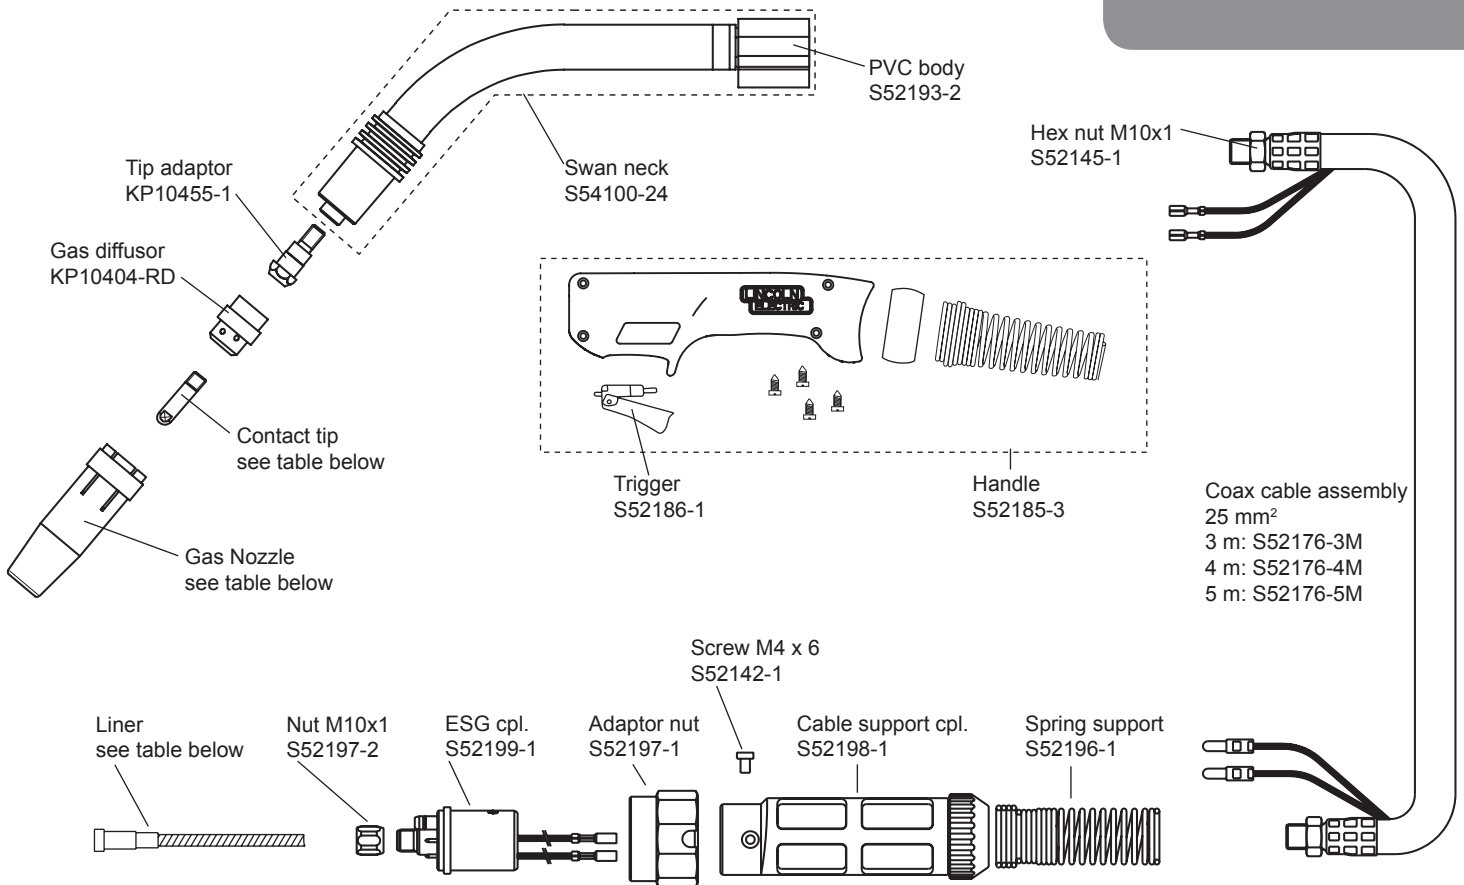

LG 240 G

	Part No.
LG 240 G - 3.0 m	K10413-24-3M
LG 240 G - 4.0 m	K10413-24-4M
LG 240 G - 5.0 m	K10413-24-5M

	M6 x 25 mm		
	0.8 mm	1.0 mm	1.2 mm
ECu	KP10440-08	KP10440-10	KP10440-12
CuCrZr	KP10440-08C	KP10440-10C	KP10440-12C
Al (ECu)	KP10440-08A	KP10440-10A	KP10440-12A

	Ø	Part No.
	12.5 mm	KP10461-4
	10 mm	KP10461-9
	17 mm	KP10460-4
	17 mm	KP10463-4

		Ø	X			
			3 m	4 m	5 m	
Steel liner	blue	Steel	0.8 - 1.0	KP10413-3M	KP10413-4M	KP10413-5M
	red		1.0 - 1.2	KP10414-3M	KP10414-4M	KP10414-5M
Teflon liner	blue	Alu, Stainless, CuSi	0.6 - 0.9	KP10422-3M	KP10422-4M	KP10422-5M
	red		1.0 - 1.2	KP10418-3M	KP10418-4M	KP10418-5M
Aluminum kit (teflon /bronze)	red	Alu, Stainless, CuSi	1.0 - 1.2	KP10419-3M	KP10419-4M	KP10419-5M