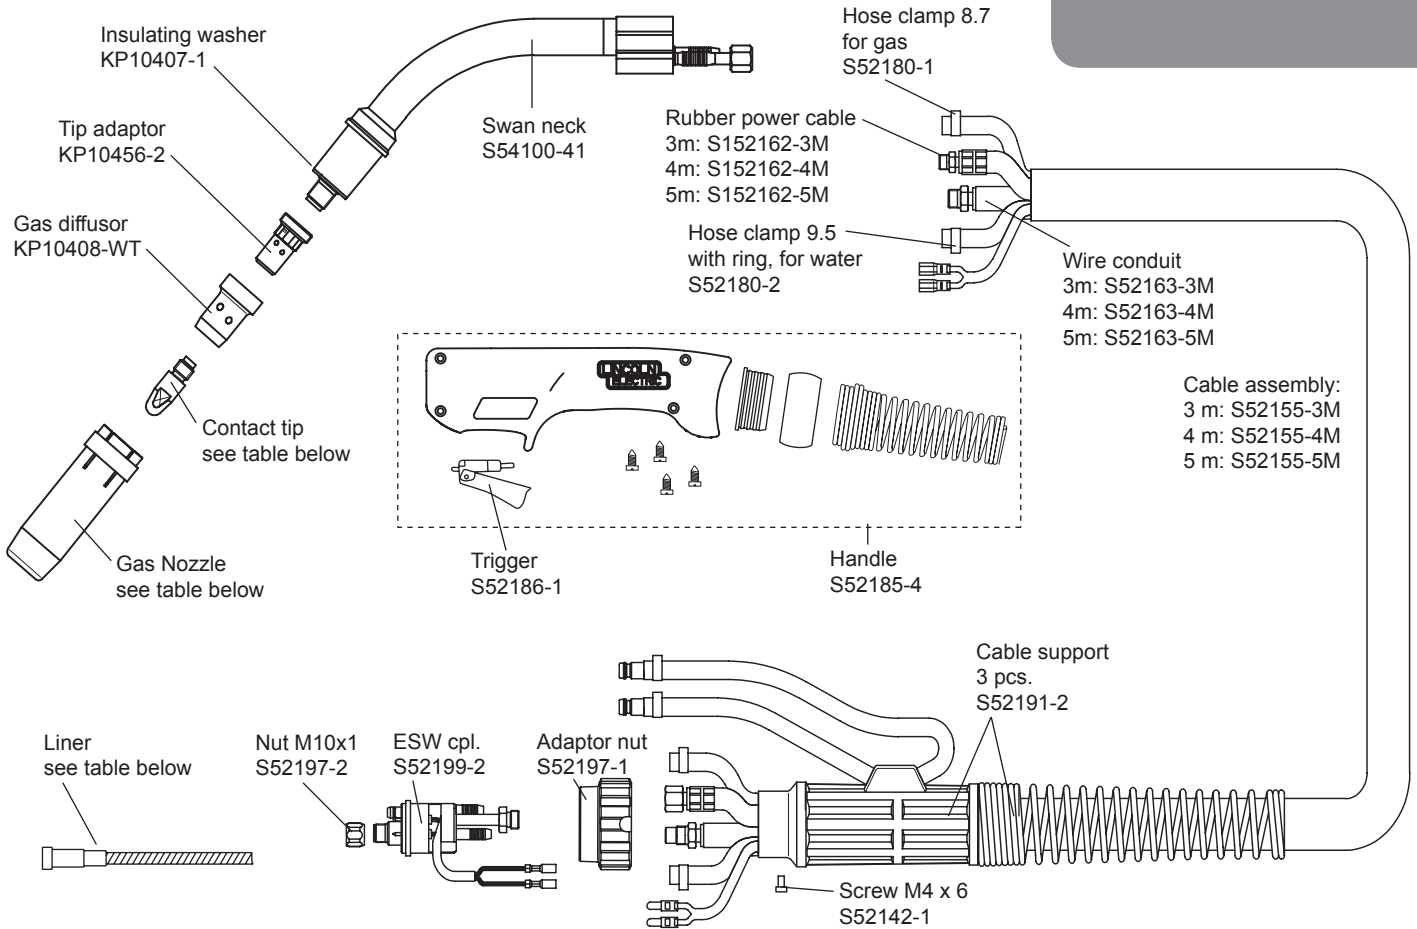

LG 410 W

	Part No.
LG 410 W - 3.0 m	K10413-410-3M
LG 410 W - 4.0 m	K10413-410-4M
LG 410 W - 5.0 m	K10413-410-5M

	M8 x 30 mm		
	1.0 mm	1.2 mm	1.6 mm
ECu	KP10445-10	KP10445-12	KP10445-16
CuCrZr	KP10445-10C	KP10445-12C	KP10445-16C
Al (ECu)	KP10445-10A	KP10445-12A	KP10445-16A

	Ø	Part No.
	16 mm	KP10461-5
	14 mm	KP10461-10
	20 mm	KP10460-5
	20 mm	KP10463-5

			Ø	X		
				3 m	4 m	5 m
Steel liner		Steel	1.0 - 1.2	KP10410-3M	KP10410-4M	KP10410-5M
			1.2 - 1.6	KP10411-3M	KP10411-4M	KP10411-5M
Teflon liner		red	1.0 - 1.2	KP10418-3M	KP10418-4M	KP10418-5M
		yellow	1.2 - 1.6	KP10420-3M	KP10420-4M	KP10420-5M
Aluminum kit (teflon /bronze)		red	1.0 - 1.2	KP10419-3M	KP10419-4M	KP10419-5M