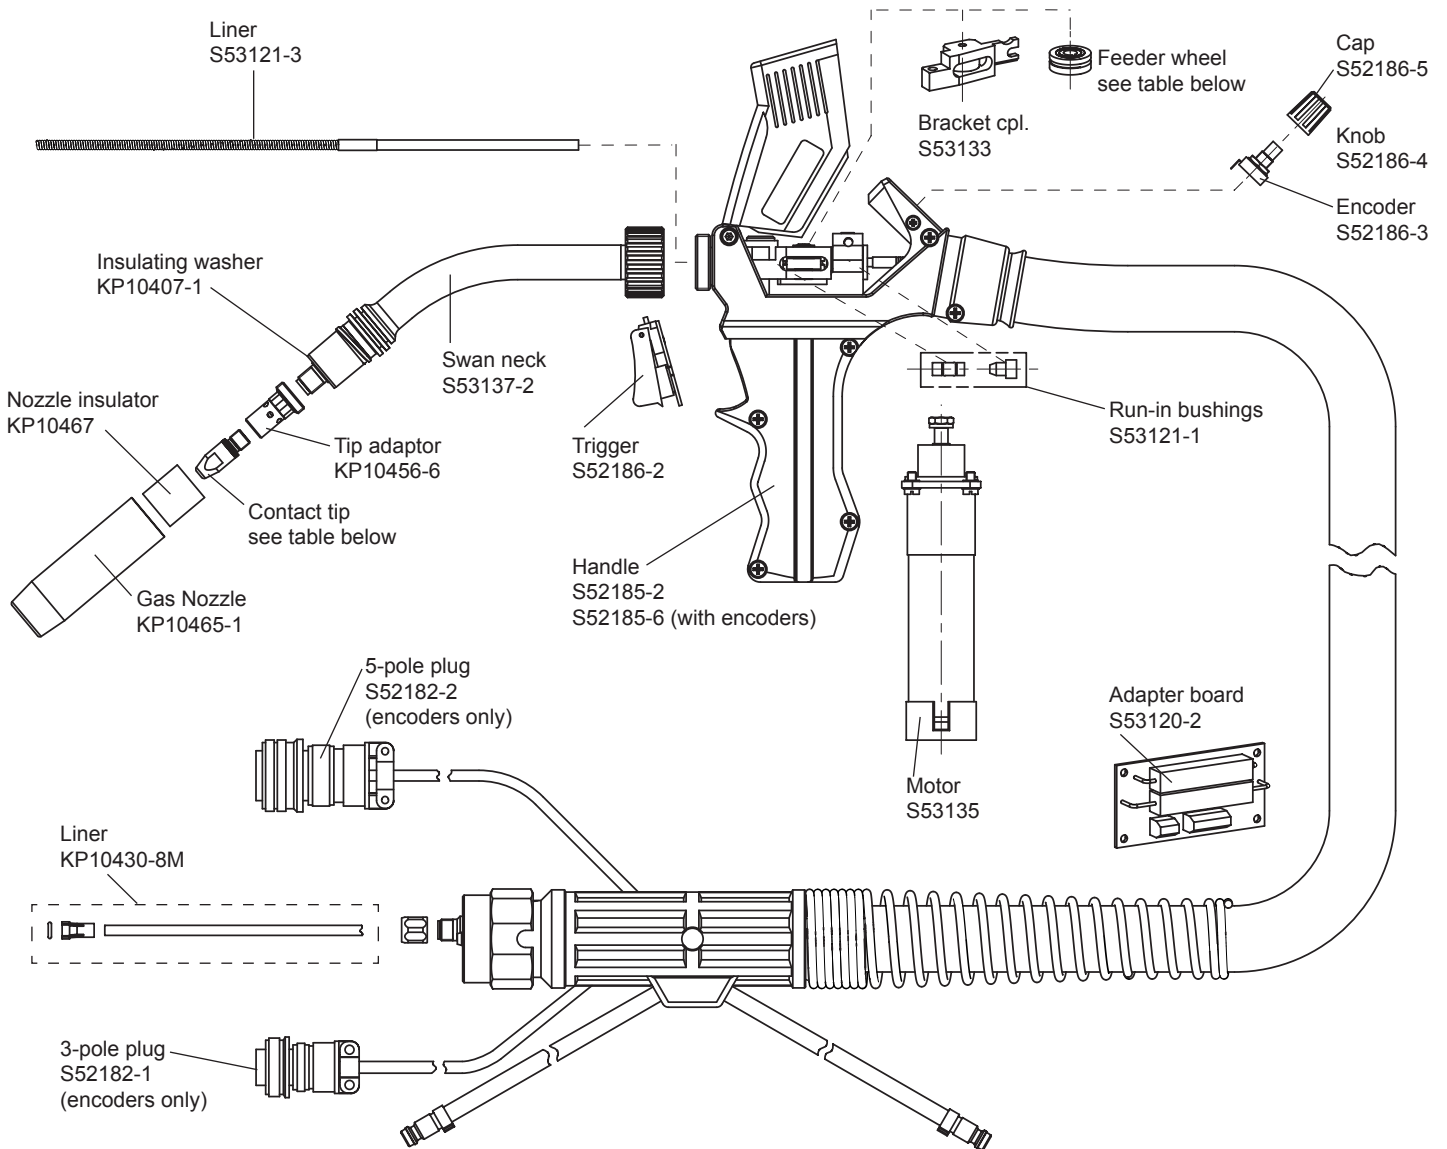

LG PP 400 W

	Part No.
LG PP 400 W - 8.0 m - w/o encoders	K10413-PPW
LG PP 400 W - 8.0 m - with encoders	K10413-PPWR

	Ø	0.8 mm	1.0 mm	1.2 mm	1.4 mm	1.6 mm
Al (ECu) M8 x 30 mm		KP10445-08A	KP10445-10A	KP10445-12A	KP10445-14A	KP10445-16A
Al (Polygon) M8 x 30 mm			KP10445-10PLG	KP10445-12PLG		
Feeder wheel		S53131-1	S53131-2	S53131-3	S53131-4	S53131-5