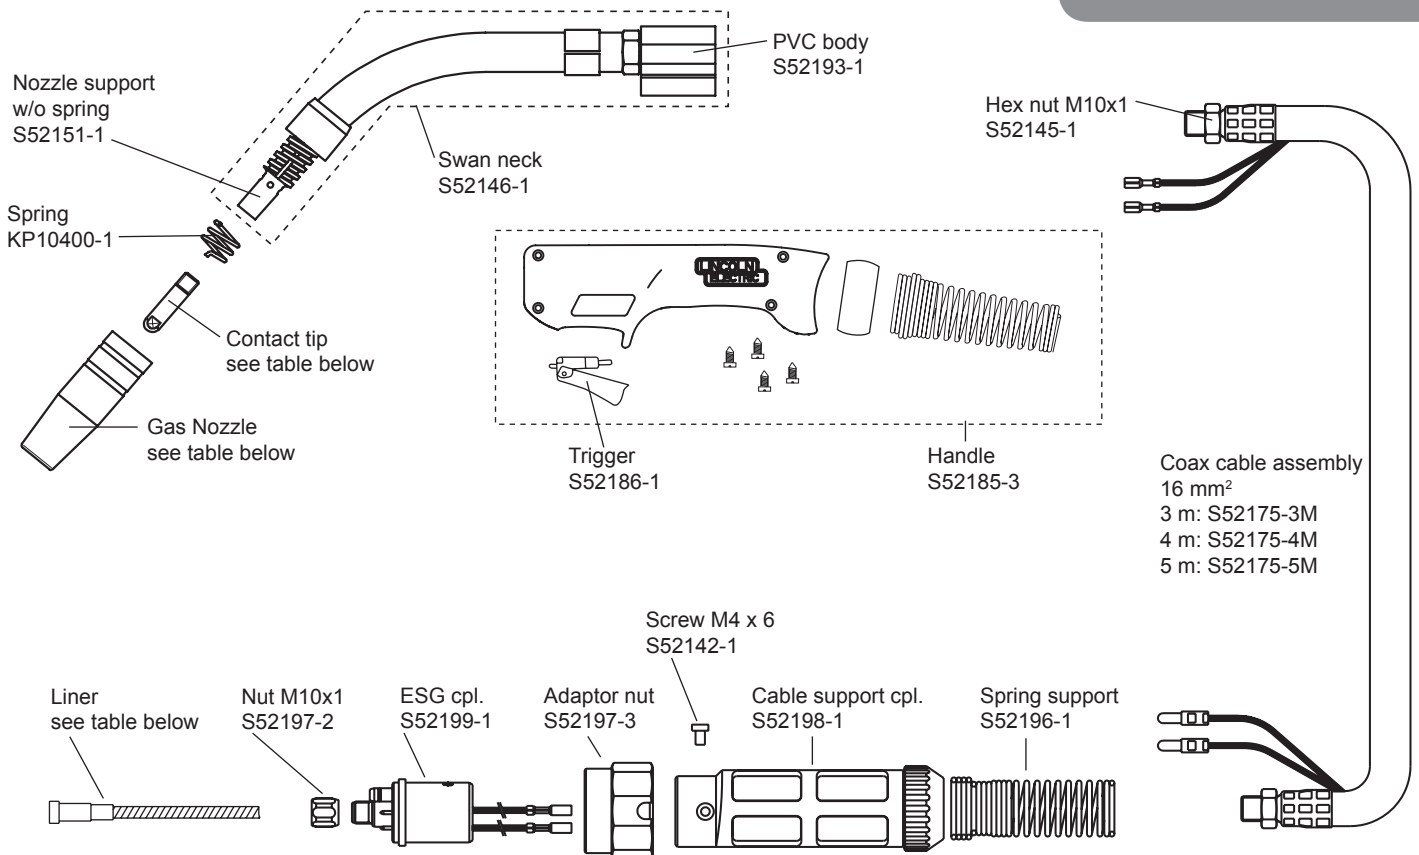

LG 150 G

	Part No.
LG 150 G - 3.0 m	K10413-15-3M
LG 150 G - 4.0 m	K10413-15-4M
LG 150 G - 5.0 m	K10413-15-5M

	M6 x 25 mm		
	0.6 mm	0.8 mm	1.0 mm
ECu	KP10440-06	KP10440-08	KP10440-10
CuCrZr		KP10440-08C	KP10440-10C
Al (ECu)		KP10440-08A	KP10440-10A

	Ø	Part No.
	12 mm	KP10461-1
	16 mm	KP10460-1
	9.5 mm	KP10461-6
	13 mm	KP10462-1
	16 mm	KP10463-1

			Ø	X		
				3 m	4 m	5 m
Steel liner	blue	Steel	0.8 - 1.0	KP10413-3M	KP10413-4M	KP10413-5M
	red		1.0 - 1.2	KP10414-3M	KP10414-4M	KP10414-5M
Teflon liner	blue	Alu, Stainless, CuSi	0.6 - 0.9	KP10422-3M	KP10422-4M	KP10422-5M
	red		1.0 - 1.2	KP10418-3M	KP10418-4M	KP10418-5M
Aluminum kit (teflon /bronze)	red	Alu, Stainless, CuSi	1.0 - 1.2	KP10419-3M	KP10419-4M	KP10419-5M