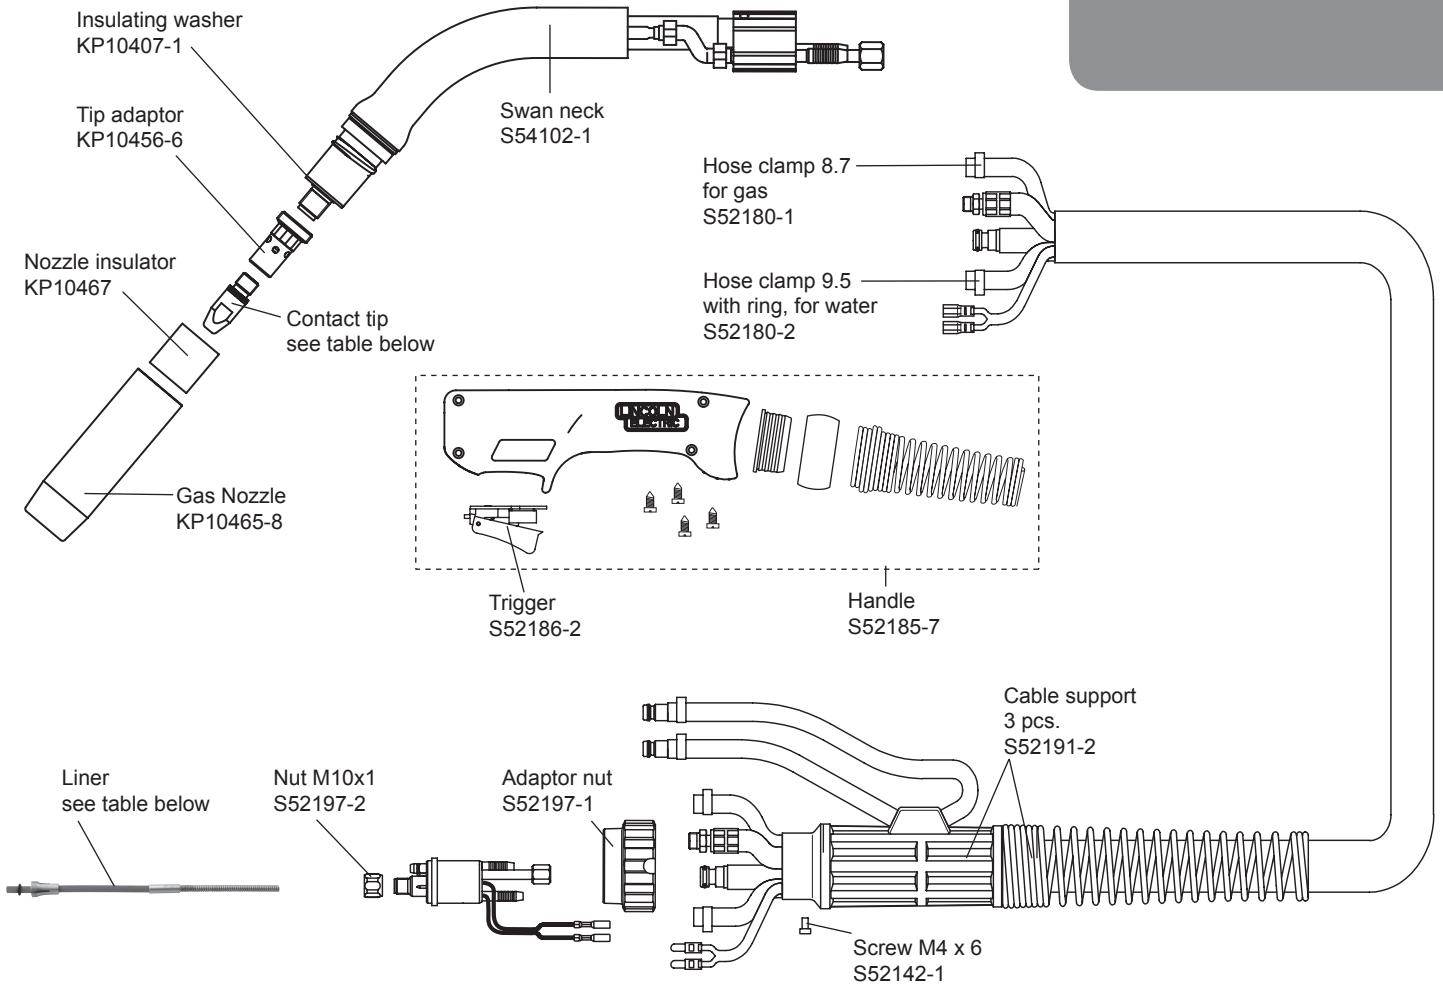

LG S2F Alu

	Part No.
LG S2F Alu - 4.0 m	K10413-ALU-4M

	M8 x 30 mm				
	0.8 mm	1.0 mm	1.2 mm	1.4 mm	1.6 mm
  Al (ECu)	KP10445-08A	KP10445-10A	KP10445-12A	KP10445-14A	KP10445-16A
  Al (Polygon)		KP10445-10PLG	KP10445-12PLG		

			Ø	X	
				4 m	
  Aluminum kit (PA /bronze)	gray	Alu, Stainless, CuSi	1.0 - 1.2		KP10425-4M
	gray		1.2 - 1.6		KP10426-4M