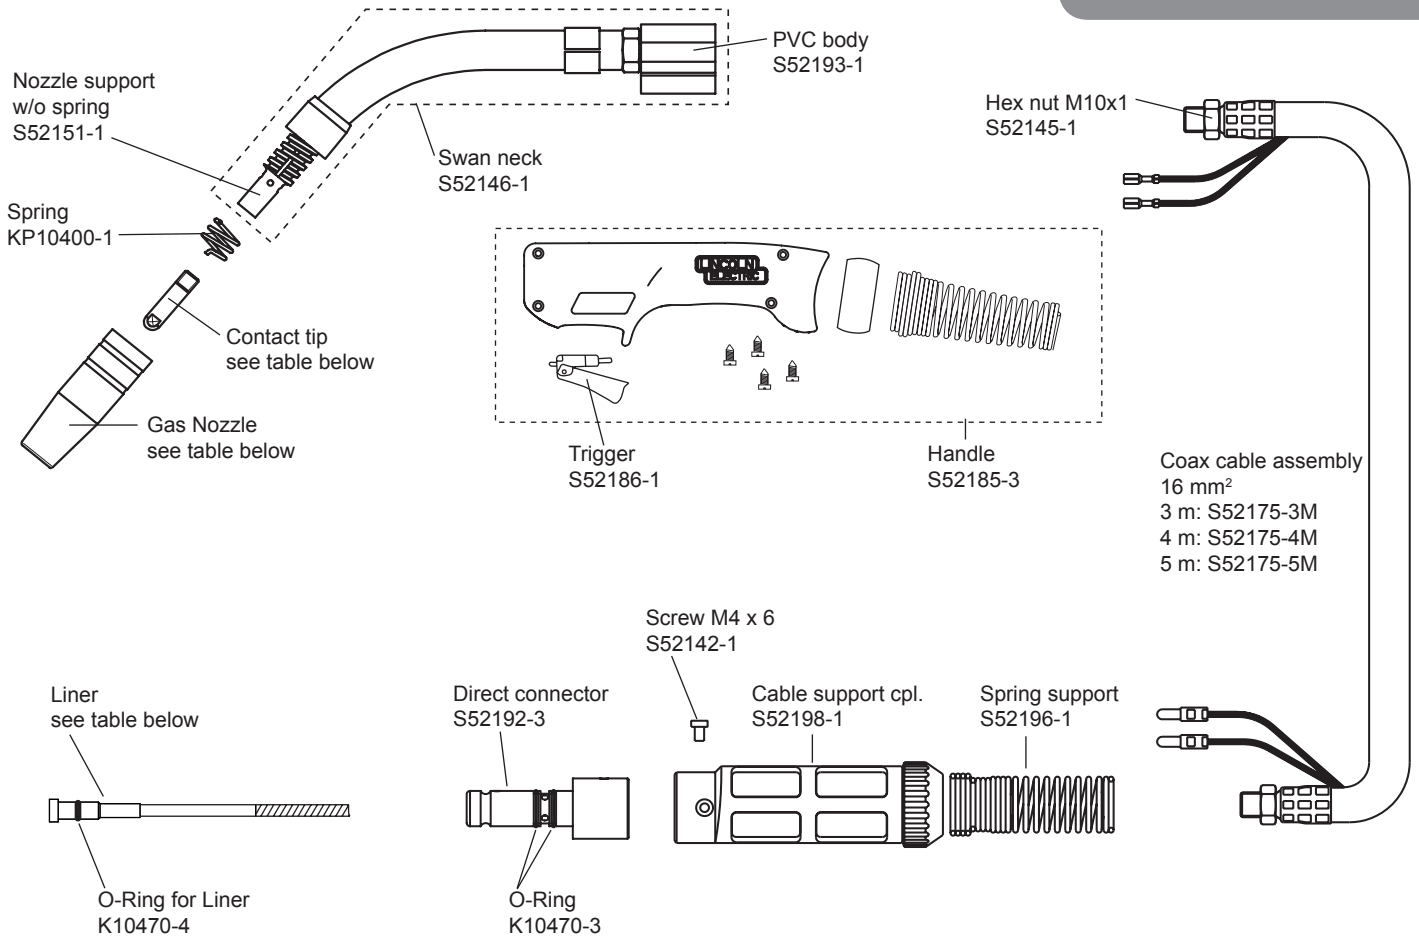

LG 150 GD
(SP 170)

	Part No.
LG 150 GD - 3.0 m	K10413-15D

	M6 x 25 mm			
	0.6 mm	0.8 mm	0.9 mm	1.0 mm
ECu	KP10440-06	KP10440-08	KP10440-09	KP10440-10
CuCrZr		KP10440-08C	KP10440-09C	KP10440-10C

	Ø	Part No.
	12 mm	KP10461-1
	16 mm	KP10460-1
for inner shield	6 mm	KP10468

	blue red	Steel	Ø	X		
				3 m	4 m	5 m
			0.8 - 0.9	KP10431-3M		
			1.0 - 1.2	KP10432-3M