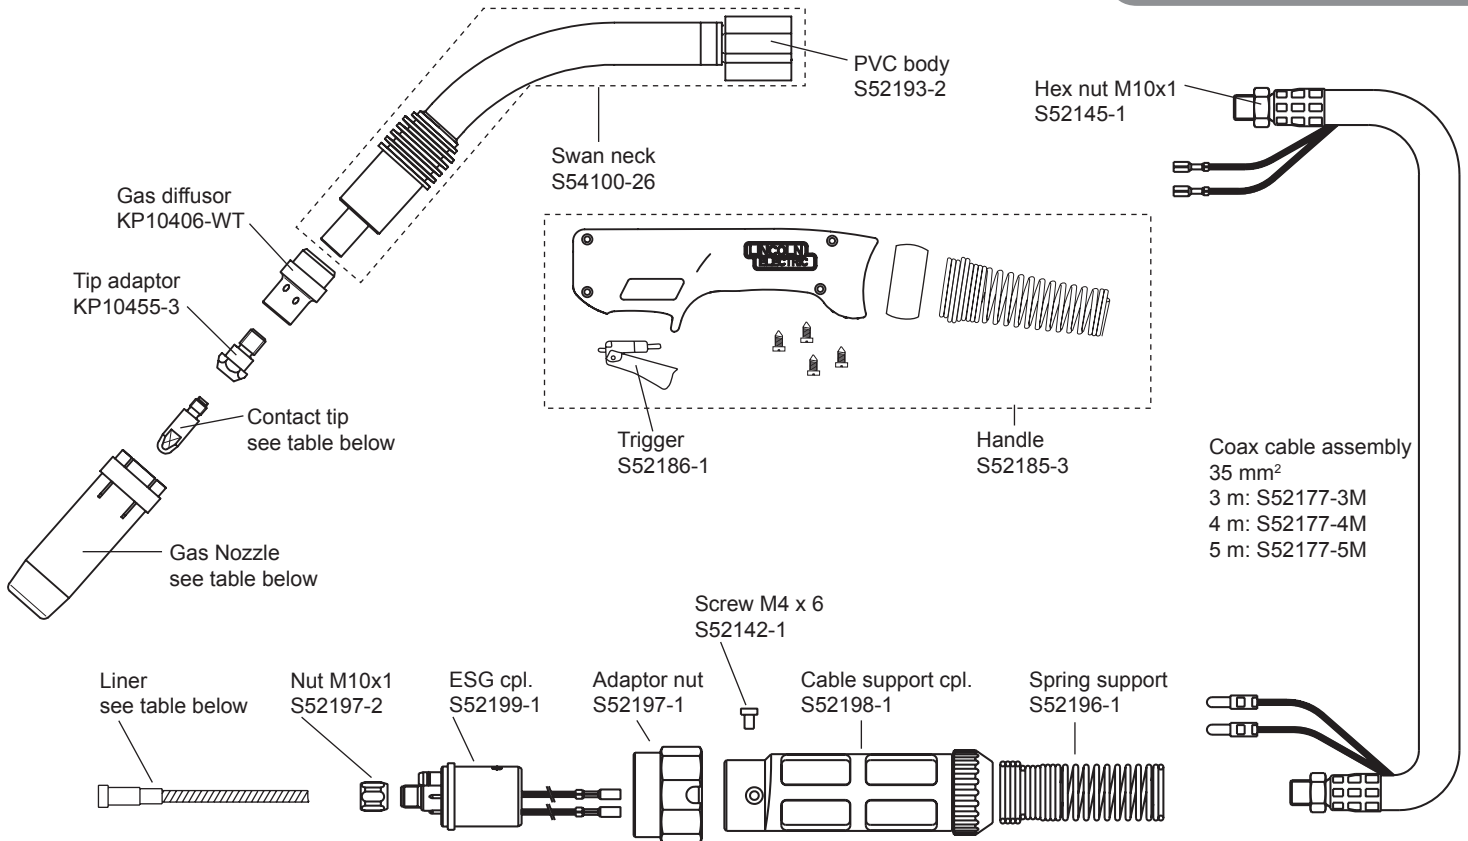

LG 260 G

	Part No.
LG 260 G - 3.0 m	K10413-26-3M
LG 260 G - 4.0 m	K10413-26-4M
LG 260 G - 5.0 m	K10413-26-5M

	M6 x 28 mm		
	0.8 mm	1.0 mm	1.2 mm
ECu	KP10441-08	KP10441-10	KP10441-12
CuCrZr	KP10441-08C	KP10441-10C	KP10441-12C
Al (ECu)	KP10441-08A	KP10441-10A	KP10441-12A

	Ø	Part No.
	16 mm	KP10461-5
	14 mm	KP10461-10
	20 mm	KP10460-5
	20 mm	KP10463-5

	Color	Material	Ø	X		
				3 m	4 m	5 m
Steel liner	blue	Steel	0.8 - 1.0	KP10413-3M	KP10413-4M	KP10413-5M
	red		1.0 - 1.2	KP10414-3M	KP10414-4M	KP10414-5M
Teflon liner	blue	Alu, Stainless, CuSi	1.0 - 1.2	KP10422-3M	KP10422-4M	KP10422-5M
	red		1.0 - 1.2	KP10418-3M	KP10418-4M	KP10418-5M
Aluminum kit (teflon /bronze)	red	Alu, Stainless, CuSi	1.0 - 1.2	KP10419-3M	KP10419-4M	KP10419-5M