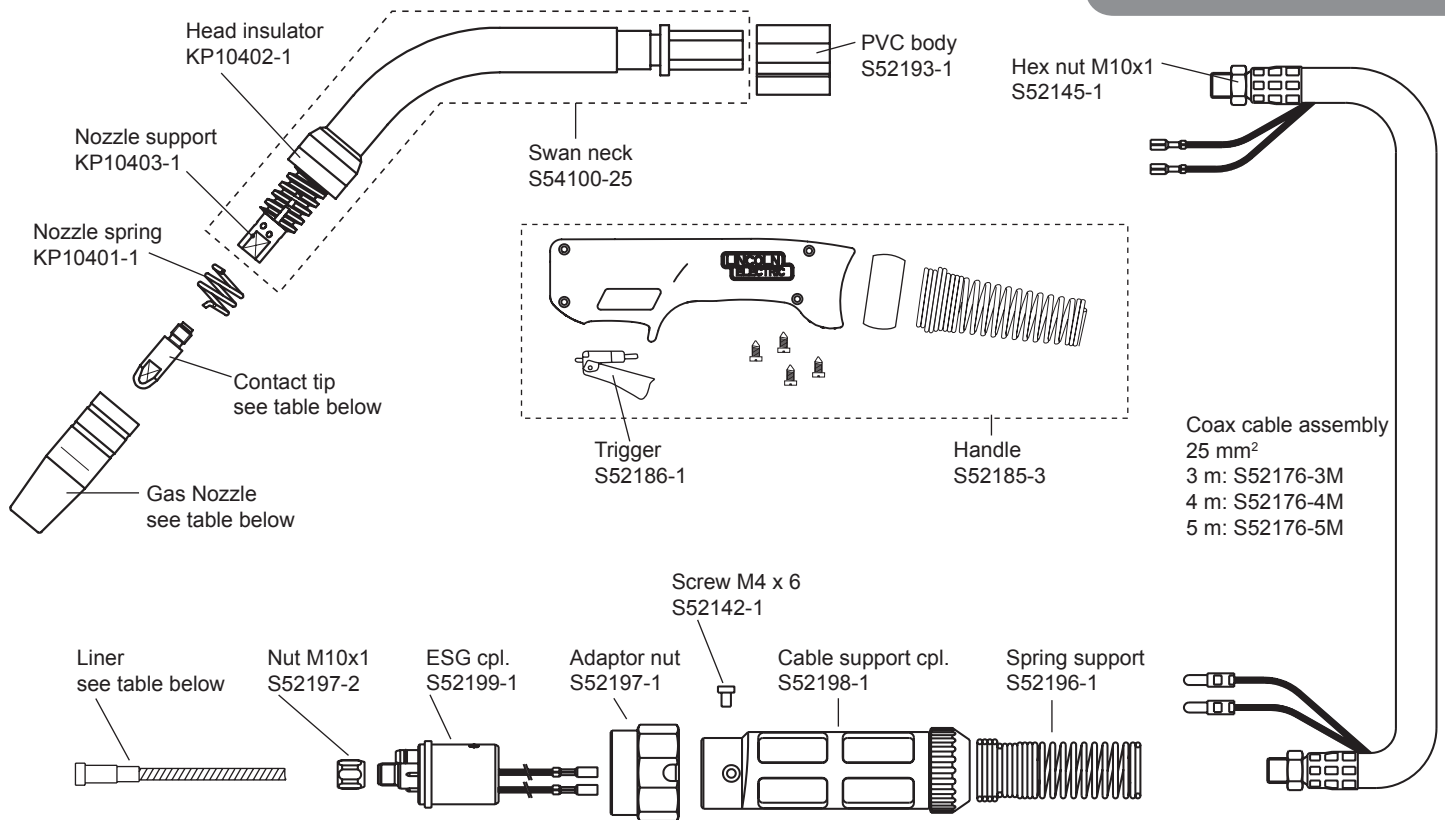

LG 250 G

	Part No.
LG 250 G - 3.0 m	K10413-25-3M
LG 250 G - 4.0 m	K10413-25-4M
LG 250 G - 5.0 m	K10413-25-5M

	M6 x 28 mm		
	0.8 mm	1.0 mm	1.2 mm
ECu	KP10441-08	KP10441-10	KP10441-12
CuCrZr	KP10441-08C	KP10441-10C	KP10441-12C
Al (ECu)	KP10441-08A	KP10441-10A	KP10441-12A

	Ø	Part No.
	15 mm	KP10461-2
	20 mm	KP10460-2
	11 mm	KP10461-7
	14 mm 11 mm	KP10462-2 KP10466-1
	18 mm	KP10463-2

		Ø	X		
			3 m	4 m	5 m
Steel liner	blue	Steel	KP10413-3M	KP10413-4M	KP10413-5M
	red		KP10414-3M	KP10414-4M	KP10414-5M
Teflon liner	blue	Alu, Stainless, CuSi	KP10422-3M	KP10422-4M	KP10422-5M
	red		KP10418-3M	KP10418-4M	KP10418-5M
Aluminum kit (teflon /bronz)	red	Alu, Stainless, CuSi	KP10419-3M	KP10419-4M	KP10419-5M