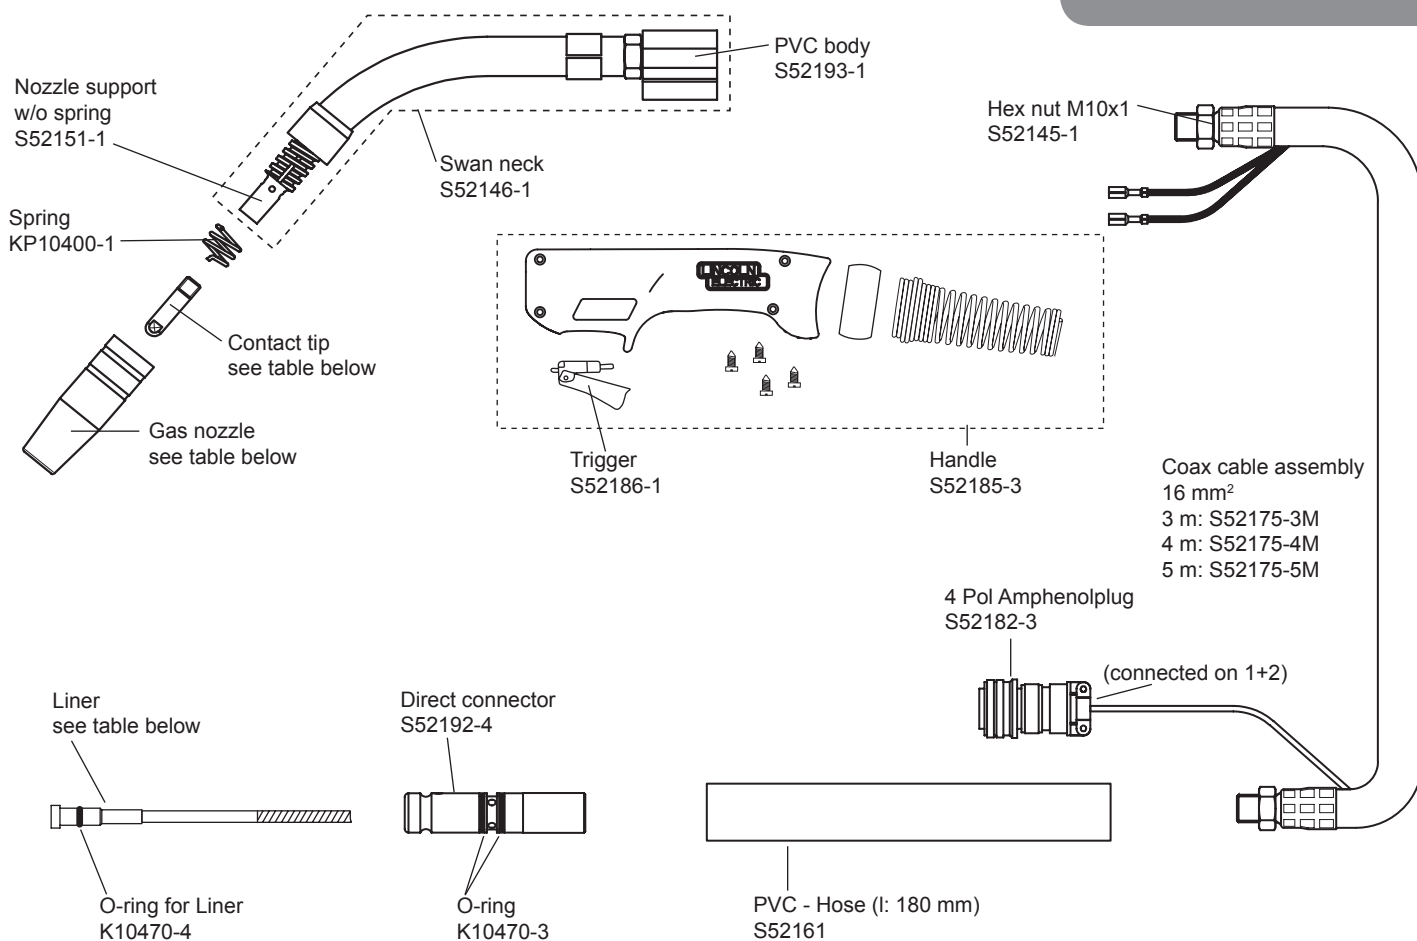

LG 150 GD
(POWER MIG 180)

	Part No.
LG 150 GD - 3.0 m	K10413-15DP-3M
LG 150 GD - 4.0 m	K10413-15DP-4M
LG 150 GD - 5.0 m	K10413-15DP-5M

	M6 x 25 mm		
	0.6 mm	0.8 mm	1.0 mm
ECu	KP10440-06	KP10440-08	KP10440-10
CuCrZr		KP10440-08C	KP10440-10C

	Ø	Part No.
	12 mm	KP10461-1
	16 mm	KP10460-1
for inner shield	6 mm	KP10468

	blue red	Steel	Ø	X		
				3 m	4 m	5 m
			0.8 - 0.9	KP10431-3M		
			1.0 - 1.2	KP10432-3M