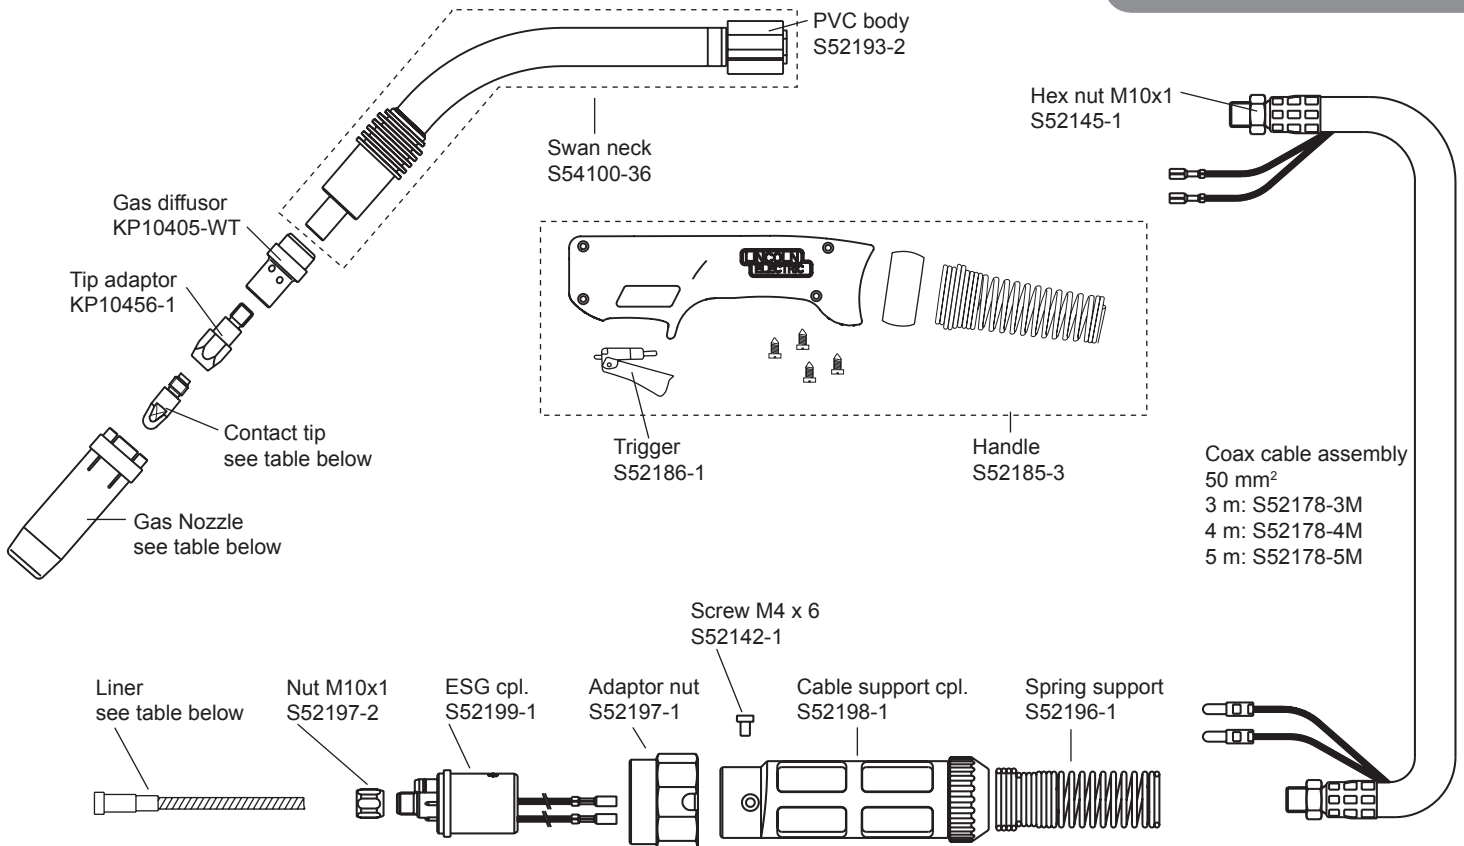

LG 360 G

	Part No.
LG 360 G - 3.0 m	K10413-36-3M
LG 360 G - 4.0 m	K10413-36-4M
LG 360 G - 5.0 m	K10413-36-5M

	M8 x 30 mm		
	1.0 mm	1.2 mm	1.6 mm
ECu	KP10445-10	KP10445-12	KP10445-16
CuCrZr	KP10445-10C	KP10445-12C	KP10445-16C
Al (ECu)	KP10445-10A	KP10445-12A	KP10445-16A

	Ø	Part No.
	16 mm	KP10461-3
	12 mm	KP10461-8
	20 mm	KP10460-3
	20 mm	KP10463-3

			Ø	X		
				3 m	4 m	5 m
Steel liner	red	Steel	1.0 - 1.2	KP10414-3M	KP10414-4M	KP10414-5M
	yellow		1.2 - 1.6	KP10415-3M	KP10415-4M	KP10415-5M
Teflon liner	red	Alu, Stainless, CuSi	1.0 - 1.2	KP10418-3M	KP10418-4M	KP10418-5M
	yellow		1.2 - 1.6	KP10420-3M	KP10420-4M	KP10420-5M
Aluminum kit (teflon /bronz)	red	Alu, Stainless, CuSi	1.0 - 1.2	KP10419-3M	KP10419-4M	KP10419-5M