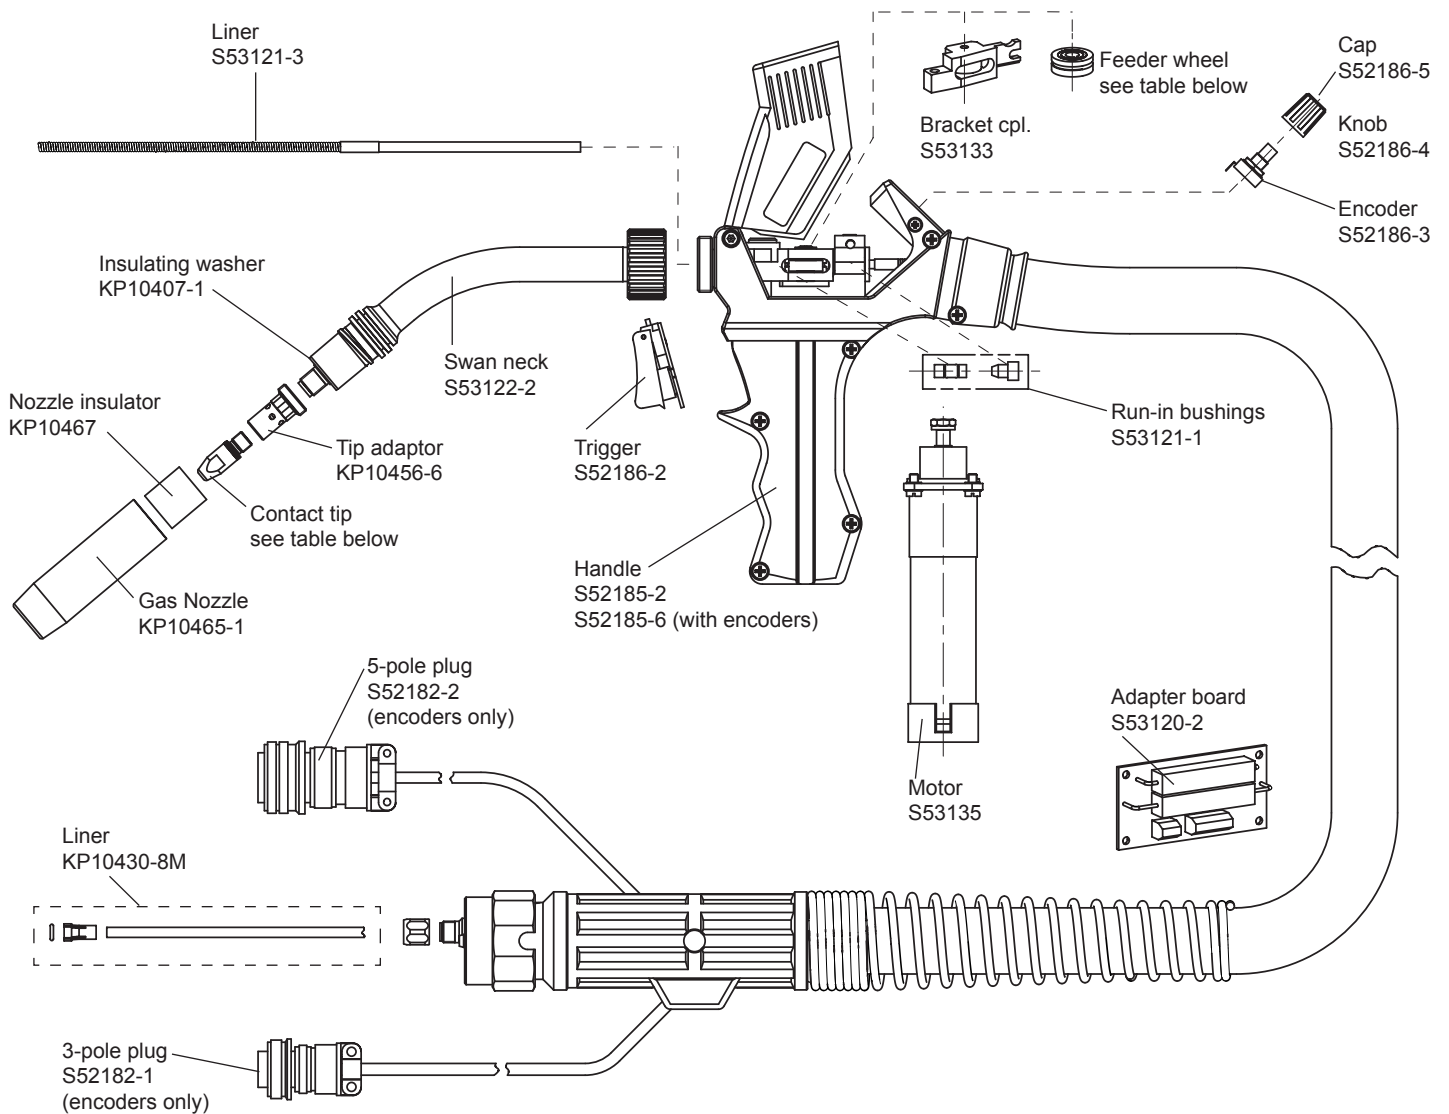

LG PP 300 G

	Part No.
LG PP 300 G - 8.0 m - w/o encoders	K10413-PPA
LG PP 300 G - 8.0 m - with encoders	K10413-PPAR

	Ø	0.8 mm	1.0 mm	1.2 mm	1.4 mm	1.6 mm
Al (ECu) M8 x 30 mm		KP10445-08A	KP10445-10A	KP10445-12A	KP10445-14A	KP10445-16A
Al (Polygon) M8 x 30 mm			KP10445-10PLG	KP10445-12PLG		
Feeder wheel		S53131-1	S53131-2	S53131-3	S53131-4	S53131-5