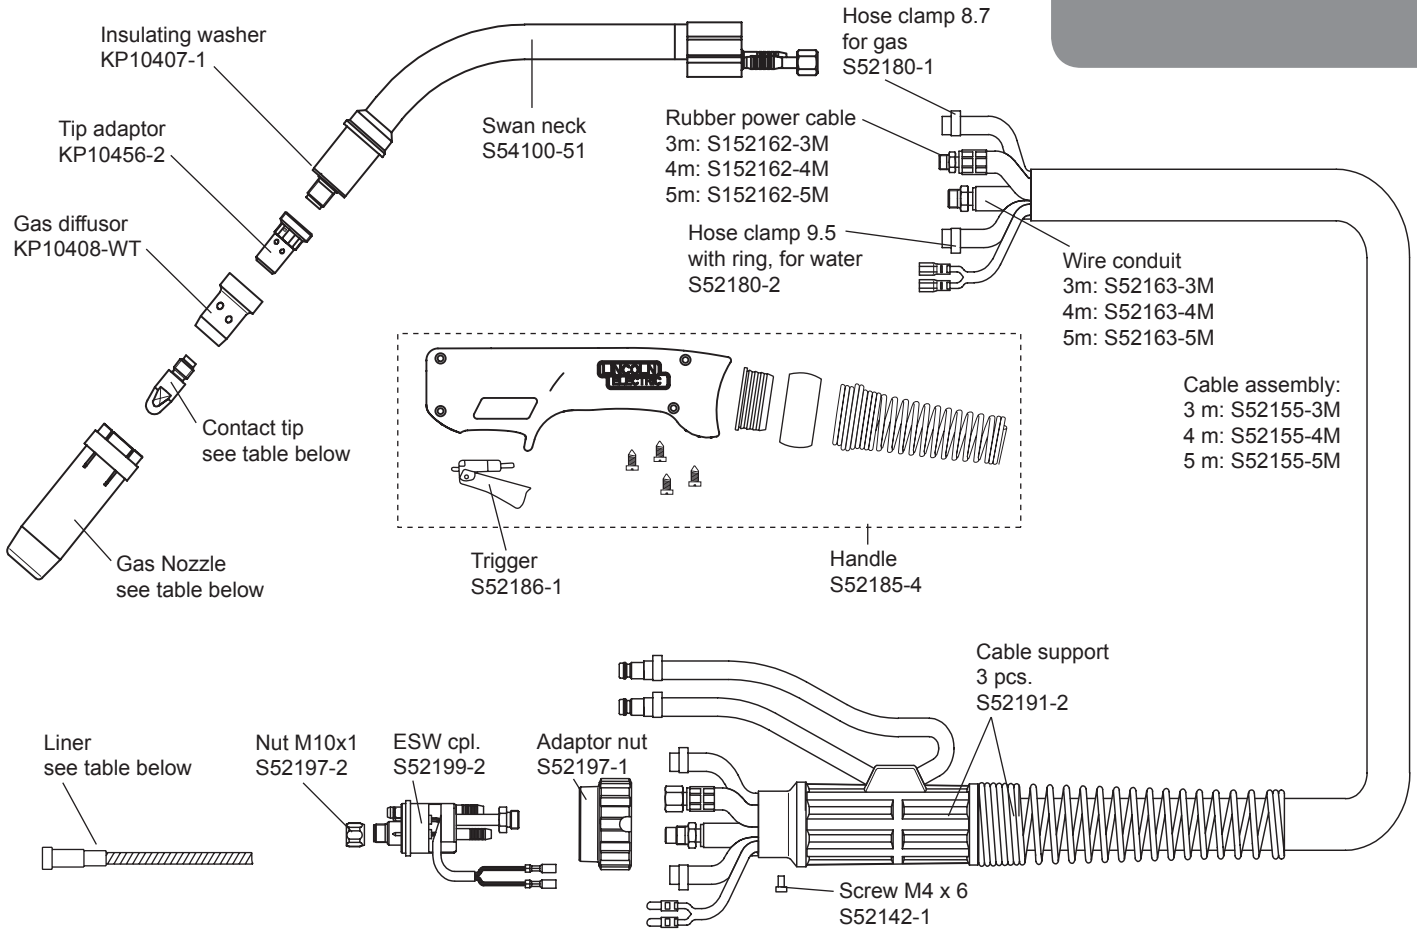

LG 500 W

	Part No.
LG 500 W - 3.0 m	K10413-500-3M
LG 500 W - 4.0 m	K10413-500-4M
LG 500 W - 5.0 m	K10413-500-5M

	M8 x 30 mm		
	1.0 mm	1.2 mm	1.6 mm
ECu	KP10445-10	KP10445-12	KP10445-16
CuCrZr	KP10445-10C	KP10445-12C	KP10445-16C
Al (ECu)	KP10445-10A	KP10445-12A	KP10445-16A

	Ø	Part No.
	16 mm	KP10461-5
	14 mm	KP10461-10
	20 mm	KP10460-5
	20 mm	KP10463-5

		Ø	X		
			3 m	4 m	5 m
Steel liner	Steel	1.0 - 1.2	KP10410-3M	KP10410-4M	KP10410-5M
		1.2 - 1.6	KP10411-3M	KP10411-4M	KP10411-5M
Teflon liner	red	1.0 - 1.2	KP10418-3M	KP10418-4M	KP10418-5M
	yellow	1.2 - 1.6	KP10420-3M	KP10420-4M	KP10420-5M
Aluminum kit (teflon /bronz)	red	1.0 - 1.2	KP10419-3M	KP10419-4M	KP10419-5M